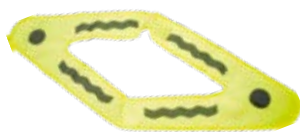

Reflektoren-Sicherheitskragen

Für mehr Sicherheit auf dem Weg zum Kindergarten.

- aus Polyester • Masse: 30 x 38 cm
- von 3 bis 8 Jahren

306209 7,90*

3,50*