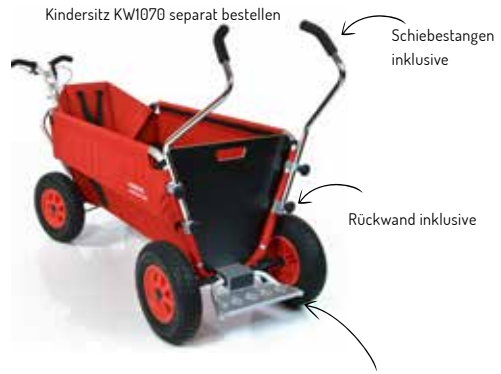

Kw1063

Trittbrett Kw1064 separat bestellen

Explorer 120 – Krippenwagen für 11 Kinder

• Explorer 120 ist das grösste Modell unter den Bollerwagen
 Mit einer Länge von 161 cm und einer Sitzbanklänge von 119 cm
 können bequem bis zu 10 Kinder sitzend im Alter ab ca. 2 Jahren
 und ein Kind auf dem Trittbrett transportiert werden
 • inklusive Rückwand, Schiebestangen und Trommelbremse
 geliefert, erhältlich in der Farbe rot oder blau