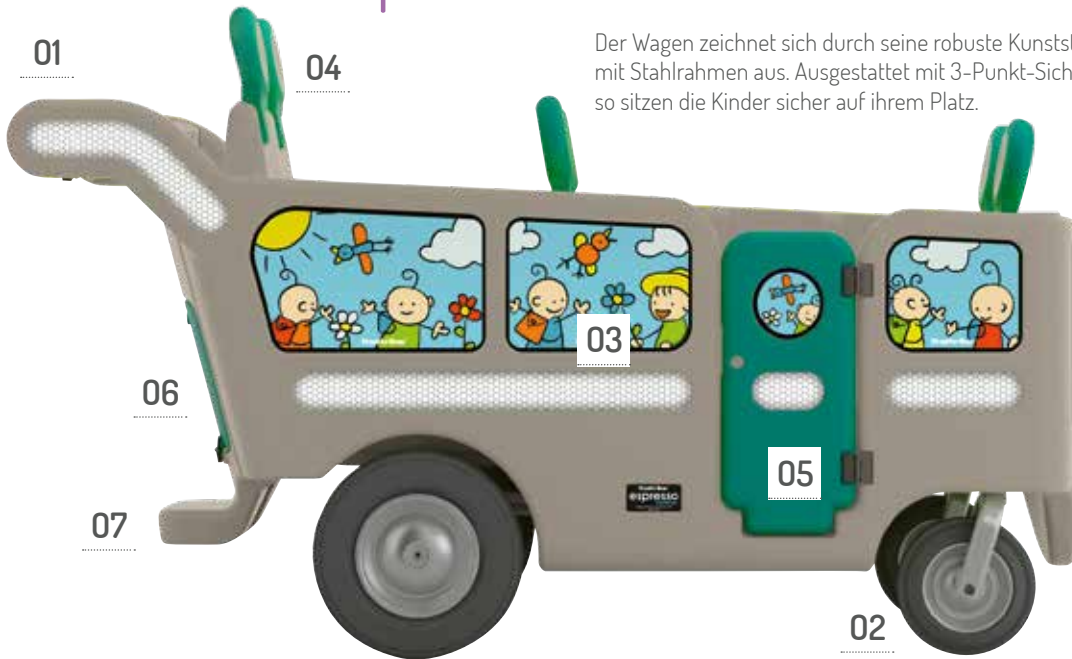

Kinderbus Espresso 6-Sitzer mit Motor

Der Wagen zeichnet sich durch seine robuste Kunststoffkonstruktion mit Stahlrahmen aus. Ausgestattet mit 3-Punkt-Sicherheitsgurten – so sitzen die Kinder sicher auf ihrem Platz.